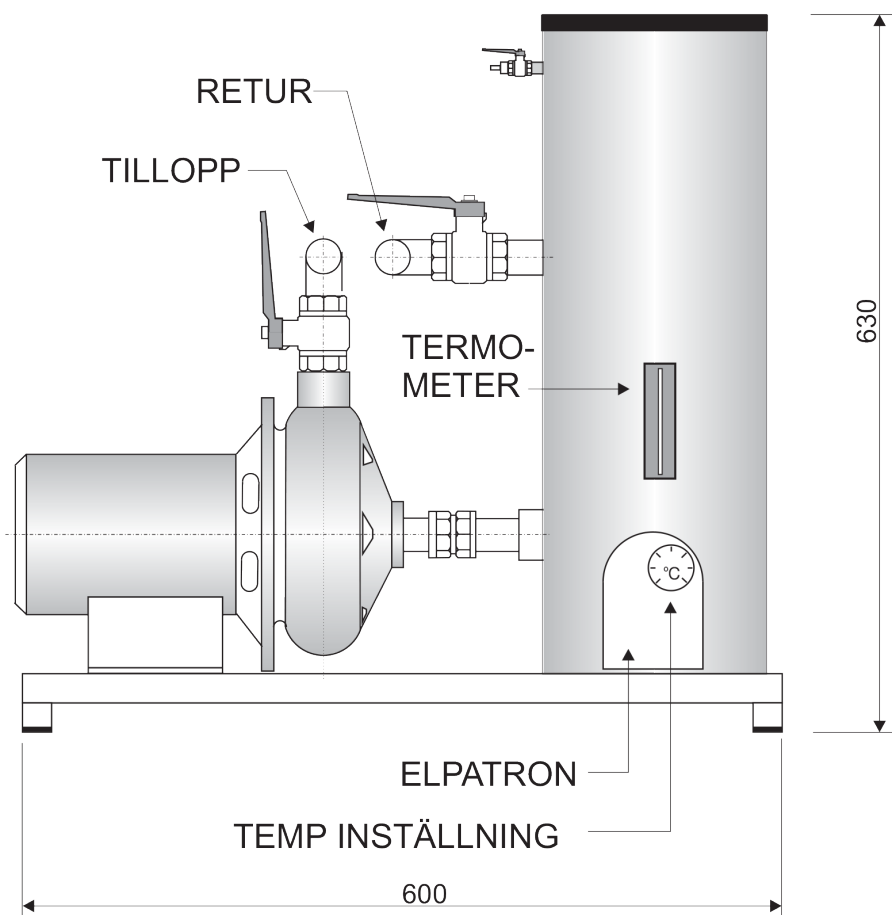

TEKNISKA DATA

Pump: Max flöde vid 150 kPa, 1,7 l/s 1 x 230 V, 50 Hz.

Inbyggd termiskt skydd

Elpatron: 1 x 230 V, 2,0 kW med termostat och överh. skydd

Elanslutning: 230V, 50 Hz, 10 A

SVENSK VÄRME